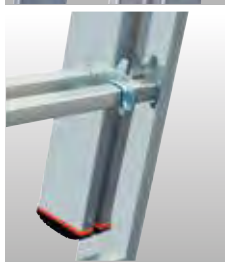

MONTO[®] Létrafokos tolólétra Fabilo[®] kétrészes

Rugalmas kétrészes alumínium tolólétra.

- + A létra részei külön is használhatók
- + Fokokénti magasságállítás
- + A könnyű kezelhetőség érdekében porfestett acél vezetőprofilok
- + Hosszú élettartamú, 32-szeres peremezésű kapcsolat a fokok és a szár között
- + A biztonságos szállítást szolgáló önzáró reteszelőkampók
- + Csúszásbiztos lábdugók (SafetyCap)

Combi-Biztonsági kiegészítők (alu)

Pótfellépő/tároló

- + A létrafokos létrákon való biztonságos és kényelmes álláshoz
- + Sokféle munkánál használható tárolófelületként is a létrákon
- + 150 kg-ig terhelhető
- + TÜV minősítéssel