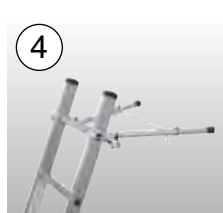

MONTO[®] Létrafokos tolólétra Fabilo[®] kétrészes

Rugalmas kétrészes alumínium tolólétra.

- + A létra részei külön is használhatók
- + Fokokénti magasságállítás
- + A könnyű kezelhetőség érdekében porfestett acél vezetőprofilok
- + Hosszú élettartamú, 32-szeres peremezésű kapcsolat a fokok és a szár között
- + A biztonságos szállítást szolgáló önzáró reteszelőkampók
- + Csúszásbiztos lábdugók (SafetyCap)

Cikkszám
122063

Létrarögzítő tüske (párban)

- + A szakmai szövetség balesetvédelmi előírásai szerint lágy/termő talajon létrarögzítő tüskéket kell használni
- + Kitámasztóval ellátott létrákhoz is használható
- + 64 x 25 mm és 97 x 25 mm közötti keresztmetszetű szárakhoz használható
- + TÜV minősítéssel

Cikkszám
121400

Szárhosszabbító

- + Szintkülönbségek, pl. lépcsőfokok, szegélykövek stb. kiegyenlítésére
- + Fokozatmentesen állítható max. 600 mm-ig
- + 64 x 25 mm és 97 x 25 mm közötti keresztmetszetű szárakhoz használható
- + TÜV minősítéssel

Cikkszám
122292

Távtartó

- + Nehezen hozzáférhető munkahelyekhez, pl. falkiugrások, tetőkiugrások stb.
- + 600 mm-ig kihúzható teleszkópos támaszok
- + 64 x 25 mm és 97 x 25 mm közötti keresztmetszetű szárakhoz használható
- + TÜV minősítéssel